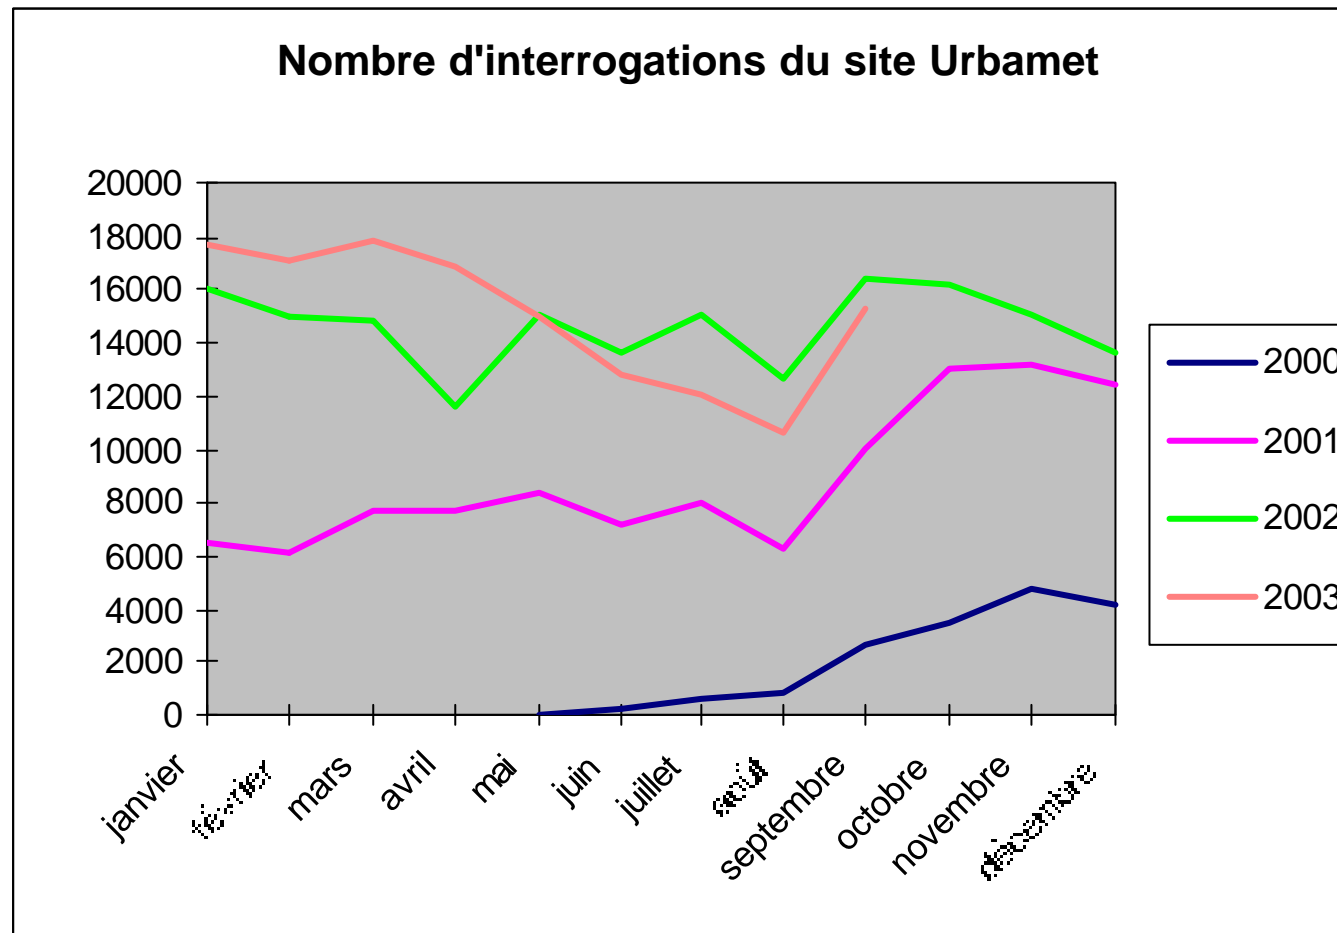

Les statistiques de consultation